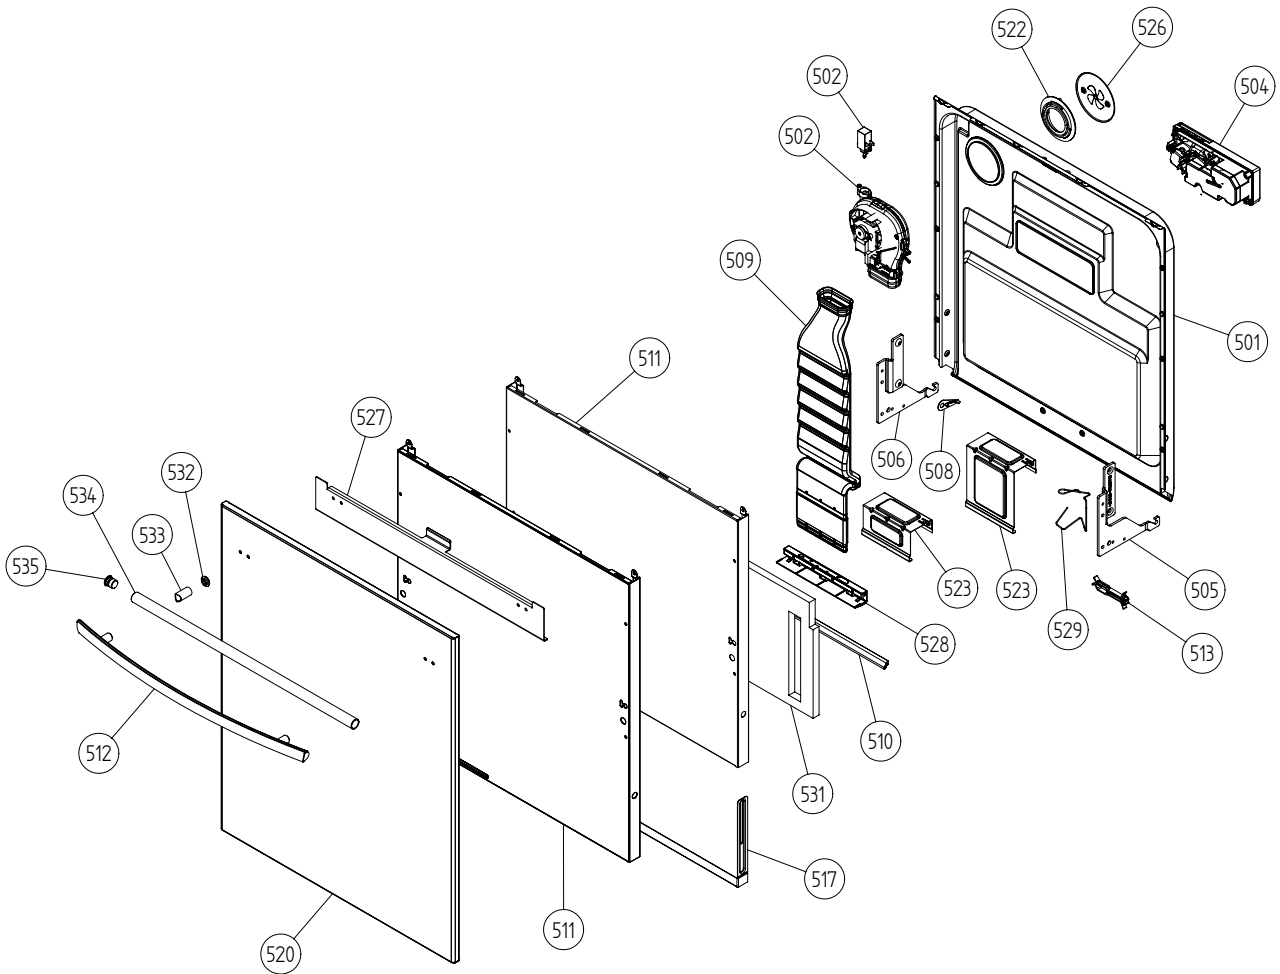

Baskets and related parts

ASKO, D3250 US - Black BiH (DW20.3US)

Pos	Spare part No.	Description	Qty	Comment
201	8057056	-	1 Pcs	Not a spare part
202	8801236-36	UPPER BASKET EXCL CPL DGREY	1 Pcs	
203	8801237-36	LOWER BASKET EXCL CPL LGREY	1 Pcs	
206	8009516-77	BASKET WHEEL COMPL GREY	8 Pcs	
208	8071214-77	HOLDERCARVING KNIVES U-BASKET	2 Pcs	
209	8071336-36	CUP SHELF DGREY ADJUSTABLE	1 Pcs	
210	8071337-36	CUP SHELF WINE GLASS MGR ADJ	1 Pcs	
212	8801239-77	CUTLERY BASKET INCL DOOR	1 Pcs	
213	8058498-77	BASKET WHEEL COMPL GREY DW95	4 Pcs	
218	8057052	GUIDE RAIL	2 Pcs	
219	8057977	BALL DIAM 8 DW95	8 Pcs	
220	8057978-77	BALLCATCH GREY COMPL	2 Pcs	
221	8057979-77	BASKET STOP GREY	2 Pcs	
222	8058638-77	BALL DISTANCE RING GUIDE RAIL	2 Pcs	
225	8071247	RUBBER BUFReplby 8057978-77	2 Pcs	
227	8057489	DOOR STRIP UL4	1 Pcs	
230	8071257	EDGE GUARD L=420 MM	1 Pcs	
231	8072986-77	DOOR CUTLERYBASKET UL4	1 Pcs	
234	8070649	LOCK HITCH INTEGR	1 Pcs	
234-a	8070648	LOCK WASHER INTEGR	1 Pcs	Part of 8070469
234-b	8901104	SCREW M4x8 A4 MRT VAXED T20	1 Pcs	
241	8057506-77	KNIFE STOP PLATE GREY DW95	1 Pcs	
244	8057514	AIRBREAK STD W O-RING UL4	1 Pcs	
244-a	8052189	HOSE CLIP RFZ 170-706R	1 Pcs	
245	8057536-77	LOCKRING AIRBREAK GREY	1 Pcs	
247	8074342-86	TRIM STRIP LEFT USA BLACK	1 Pcs	
247-a	8900646	SCREW A4 RTS 42X13 T20 SORT	2 Pcs	
248	8074343-86	TRIM STRIP RIGHT USA BLACK	1 Pcs	
248-a	8900646	SCREW A4 RTS 42X13 T20 SORT	2 Pcs