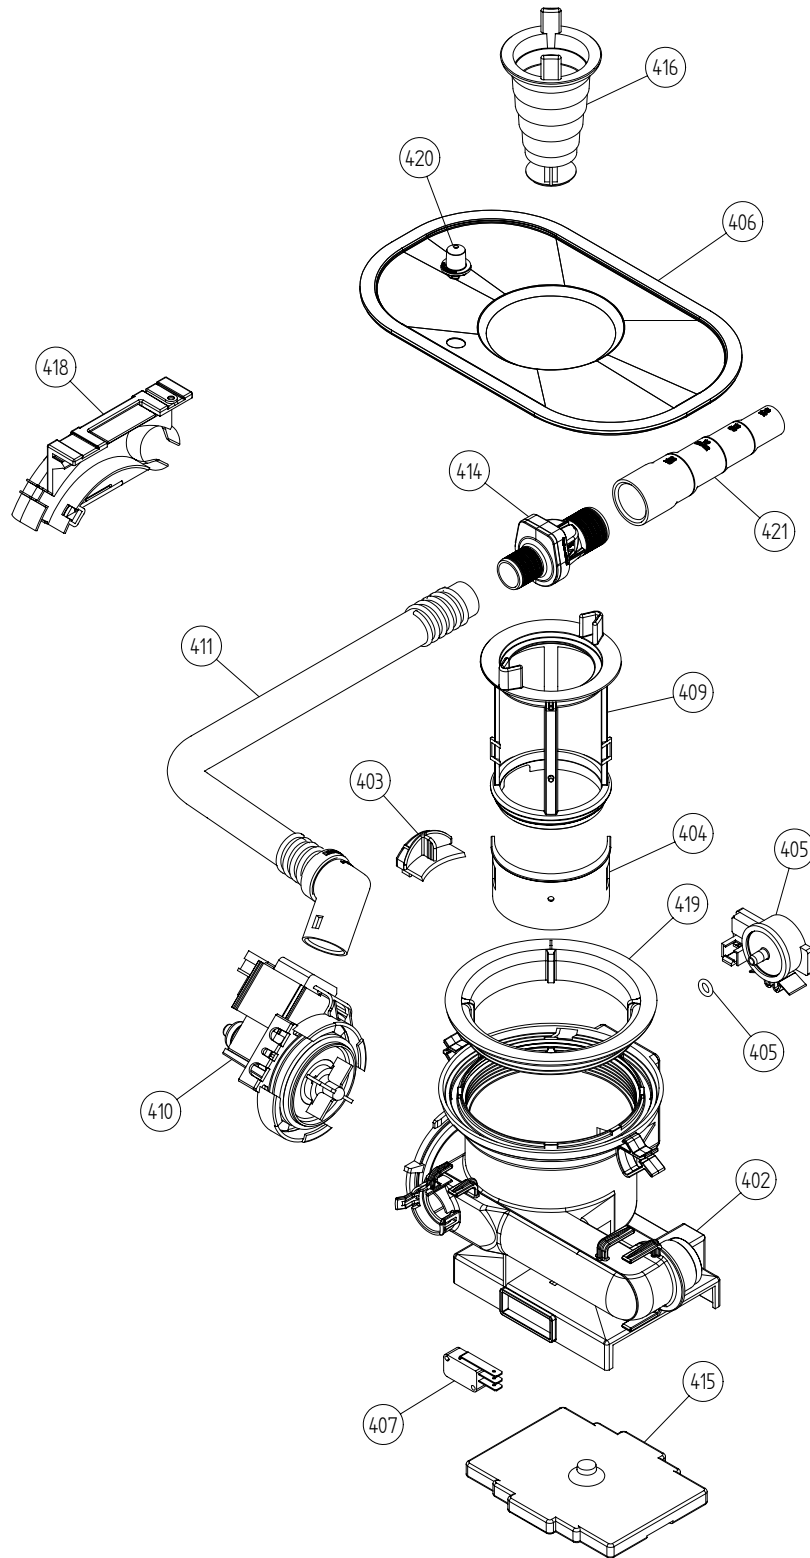

Bottom well and related parts

ASKO, D3250 US - Black BiH (DW20.3US)

Pos	Spare part No.	Description	Qty	Comment
402	8073691-77	BOTTOM WELL PRESSURE SENS UL4	1 Pcs	
402-a	8073002	O-RING 109x4 NBR70 UL4	1 Pcs	
403	8057487-79	COVER PLATE BOTTOM WELL YELLOW	1 Pcs	
404	8058454	COVER PLATE INLET DW95	1 Pcs	
405	8073839	PRESSURE SENSOR UL4	1 Pcs	
405-a	8074040	O-RING 63X24 NBR70 UL4	1 Pcs	
406	8074364	STRAINER DW20	1 Pcs	
406	8074252	Use 8074364	1 Pcs	
407	8073835	MICROSWITCH FLOAT	1 Pcs	
409	8073396-77	INSERT STRAINER BASKET	1 Pcs	
410	8073818	DRAIN PUMP 120V 60HZ UL4	1 Pcs	
410-a	8002584	O-RING 495X30 NBR70 UL1	1 Pcs	
411	8074030	OUTLET HOSE 25 M UL4	1 Pcs	
411-a	8052239	HOSE CLIP RFZ 285-316-706R	1 Pcs	
411-b	8052430	CABLE STRIP PLT3S -M (291X48)	1 Pcs	
414	8073403	NON RETURN VALVE	1 Pcs	
414-a	8052239	HOSE CLIP RFZ 285-316-706R	1 Pcs	
414-b	8053642	HOSE CLIP 271-708	1 Pcs	
415	8075110	FLOAT	1 Pcs	
416	8057972-77	STRAINER BASKET GREY	1 Pcs	
418	8072528-77	HOLDER OUTLETHOSE	1 Pcs	
418-a	8053642	HOSE CLIP 271-708	1 Pcs	
418-b	8052239	HOSE CLIP RFZ 285-316-706R	1 Pcs	
418-c	33700450	CABLE STRIP T 30 R	1 Pcs	
418-d	8902072	SCREW PT KB40X10 WN1442 GALV	1 Pcs	
419	8072848	LOCKRING BOTTOM WELL UL4	1 Pcs	
420	8074760-77	VENTILATOR UL4	1 Pcs	
421	8075321	END CUFF USA UL4	1 Pcs