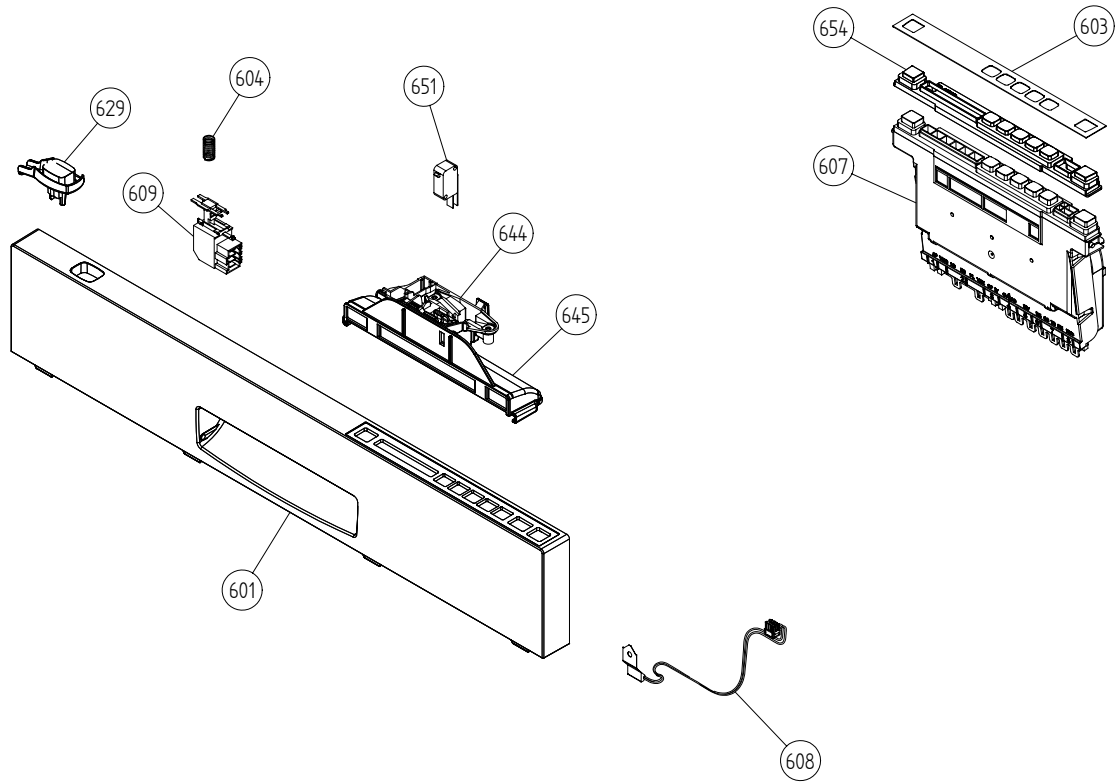

Control panel and related parts

ASKO, D3250 US - Black BiH (DW20.3US)

Pos	Spare part No.	Description	Qty	Comment
601	8075767-81-UL	PANEL ASKO 3250(345FI) GRAUL4	1 Pcs	
602	8075303	PROGINFOLABEL ASKO 345T/F US	1 Pcs	
602	8075305	PROGINFOLABEL ASKO 345T/F ES	1 Pcs	
602	8075345	PROGINFOLABEL ASKO 345T/F FR	1 Pcs	
603	8074993	DECOR PLATE ASKO 345T/FI GRAP	1 Pcs	
604	8074277	SPRING MAIN SWITCH	1 Pcs	
607	8801230	CONTROLUNIT COMPL DW203 USA	1 Pcs	
608	8073788	THERMISTOR UL4	1 Pcs	
609	8073782	MAIN PUSH SWITCH	1 Pcs	
611	8073897	CABLESET DIVERTER VALVE	1 Pcs	
614	8073888	CABLE SET CIRCPUMP INLVALVE	1 Pcs	
616	8073887	CABLE SET FLOW & PRESSURE	1 Pcs	
618	8073890	CABLESET POWER	1 Pcs	
620	8073882	CABLE SET DOOR FAN-REED	1 Pcs	
622	8073883	CABLE SET DRAIN	1 Pcs	
629	8075078-81	PUSHBUTTON MAINSWITCH GRAPHIC	1 Pcs	
644	8073670	LOCK COMPLETE INTEGRERAD	1 Pcs	
645	8073666	HANDLE INTEGRATED LOCK	1 Pcs	
645-a	8072439	SCREW MC6S M5x45 88 FZB	2 Pcs	
651	8073836	MICROSWITCH DOOR	0 Pcs	
654	8075719-81	PUSHBUTTONS ASKO 345 T/FI	1 Pcs	
690	8075588	INSTRUCTIONS D3250-345F US ENG	1 Pcs	
690	8075589	INSTRUCTIONS D3250-345F USA FR	1 Pcs	
690	8075590	INSTRUCTIONS D3250-345F USA ES	1 Pcs