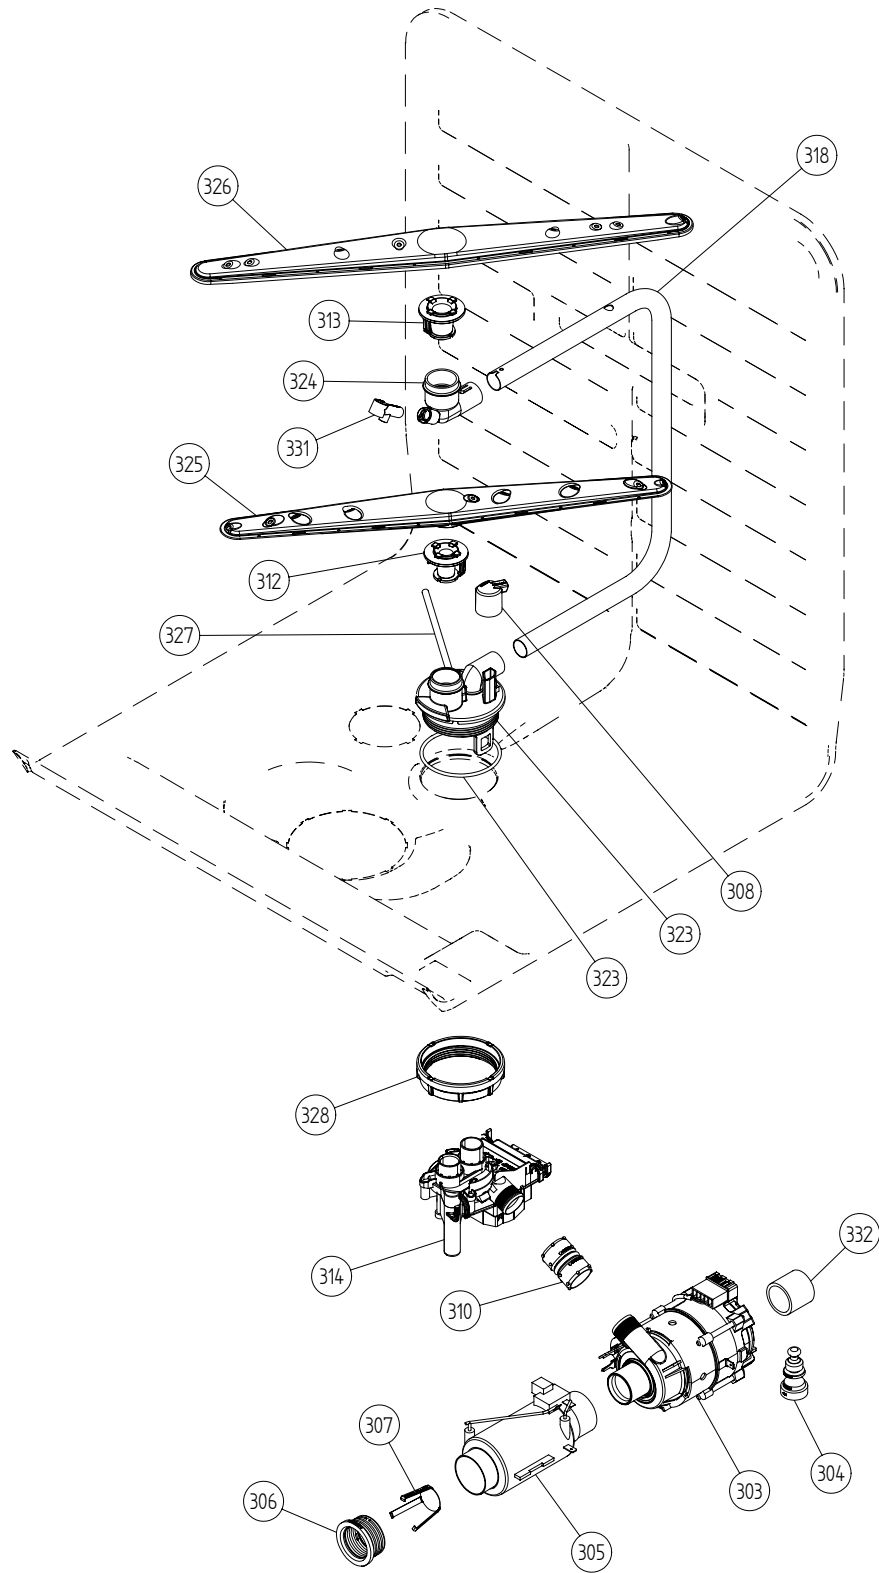

Wash system

ASKO, D3250 US - Black BiH (DW20.3US)

Pos	Spare part No.	Description	Qty	Comment
301	8072108	-	1 Pcs	Not to be ordered
303	8073813	CIRCPUMP 120V 60HZ UL4	1 Pcs	
304	8075130	RUBBER DAMPER CIRCPUMP UL4	1 Pcs	
305	8073785	HEATINGELEMENT 1200W 120V	1 Pcs	
306	8073702	ELEMENT TRANSMUTATION UL4	2 Pcs	
307	8075070	INSERT FOR HEATER	1 Pcs	
308	8073385-77	CUP DRAINAGE GREY	1 Pcs	
310	8072888	HOSE CIRKPUMP UL4	1 Pcs	
310-a	8056491	HOSE CLIP 301-708	2 Pcs	
312	8072728-77	SPRAY ARM BEARING L GREY UL4	1 Pcs	
313	8072731-77	SPRAYARM BEARING UPPER UL4	1 Pcs	
314	8073822	WATER DIV VALVE 120V 60HZ UL4	1 Pcs	
314-a	8073003	O-RING 200X375 NRB70 UL4	2 Pcs	
318	8073387	SPRAY PIPE Ø18	1 Pcs	
323	8071606-L-77	SPRAYTOWER L SPRAY NOZZLE UL4	1 Pcs	
323-a	8901765	O-RING 695X3 UL4	1 Pcs	
324	8072730-L-77	SPRAYTOWER U SPRAY NOZZLE UL4	1 Pcs	
325	8072891	SPRAYARM LOWER COMPLETE	1 Pcs	
326	8072894	SPRAYARM UPPER COMPLETE	1 Pcs	
327	8073381	TUBE POTRINSE 6x160	1 Pcs	
327-a	8902085	SCREW PT KB40X10 WN1442 RFS	2 Pcs	
328	8071607	LOCKRING SPRAYPIPE BEARING UL4	1 Pcs	
331	8072543-77	SPRAY NOZZLE UL4	2 Pcs	For part no 8073381 and 8072730-L-77
332	8075420	HOSE 268X328X295	1 Pcs	
332-a	8052189	HOSE CLIP RFZ 170-706R	2 Pcs