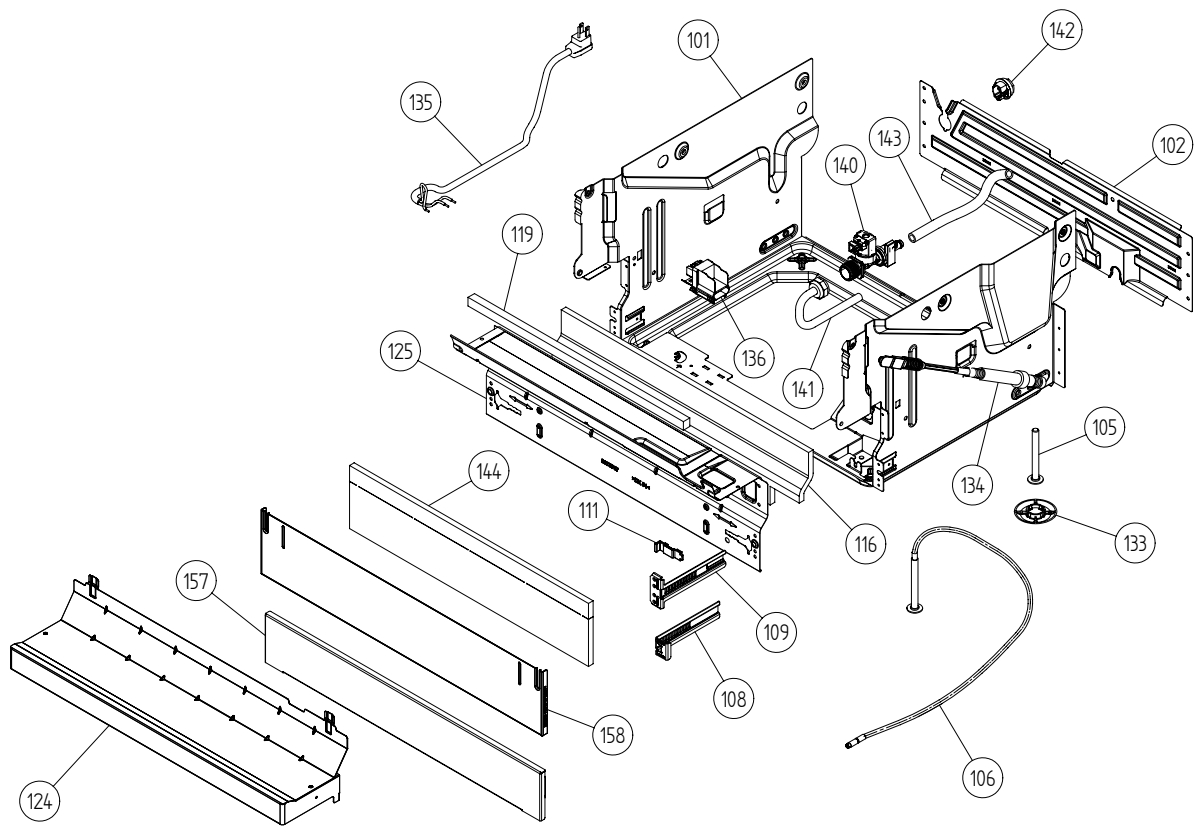

## Base and related parts

### ASKO, D3250 US - Black BiH (DW20.3US)

Pos	Spare part No.	Description	Qty	Comment
101	8074450	BOTTEM OUTER DW20	1 Pcs	
101-a	8901104	SCREW M4x8 A4 MRT VAXED T20	2 Pcs	
101-b	8901110	SCREW O-RING A2-M6X12 T30	4 Pcs	
102	8073880	REAR PANEL	1 Pcs	
102-a	8902357	SCREW RTS 42X13 FZB T20 SORT	5 Pcs	
105	8074877	FOOT M10x95 T30 88 FZB	2 Pcs	
106	8073647	FOOT ADJUSTABLE FROM FRONT CPL	1 Pcs	
109	8057549	BRACKET KICKING PLATE DW95	2 Pcs	
111	8073481-49	SPRING KICKING PLATE L-GREY	2 Pcs	
116	8058353	SOUND ABSORBENT GUARD PLATE	1 Pcs	
119	8074260	SOUND ABSORBTION PROFILE	1 Pcs	
124	8074293-86	LOWER COVER LOW BLACK	1 Pcs	
125	8073707	GUARD PLATE	1 Pcs	
125	8073707-86	GUARD PLATE BLACK	1 Pcs	
125-a	8902357	SCREW RTS 42X13 FZB T20 SORT	4 Pcs	
133	8051957	SLIDE FOOT DM-14	3 Pcs	
134	8071323-77	DOOR SPRING FINIT 75 KG RED	2 Pcs	
135	8073774	CORD SET AMERICA	1 Pcs	
136	8073781	FILTER WITH SCREWPLINT	1 Pcs	
136-a	8902131	SCREW MRT-TT 4X6 FZB T20	1 Pcs	
140	8073825	INLVALVE SINGLE 120V SENS UL4	1 Pcs	
140-a	8052189	HOSE CLIP RFZ 170-706R	1 Pcs	
141	8073879	CONNECTIONS PIPE 3/8-3/4	1 Pcs	
142	8006948	GROMMET Z13	1 Pcs	
143	8074230	RUBBER HOSE 10X15X225	1 Pcs	
143-a	8052189	HOSE CLIP RFZ 170-706R	2 Pcs	
154	33055088	RUBBER HOSE 10X15 UL4	1 Pcs	
154-a	8052189	HOSE CLIP RFZ 170-706R	2 Pcs	
158	8059758-86	KICKPLATE USA BLACK	1 Pcs	